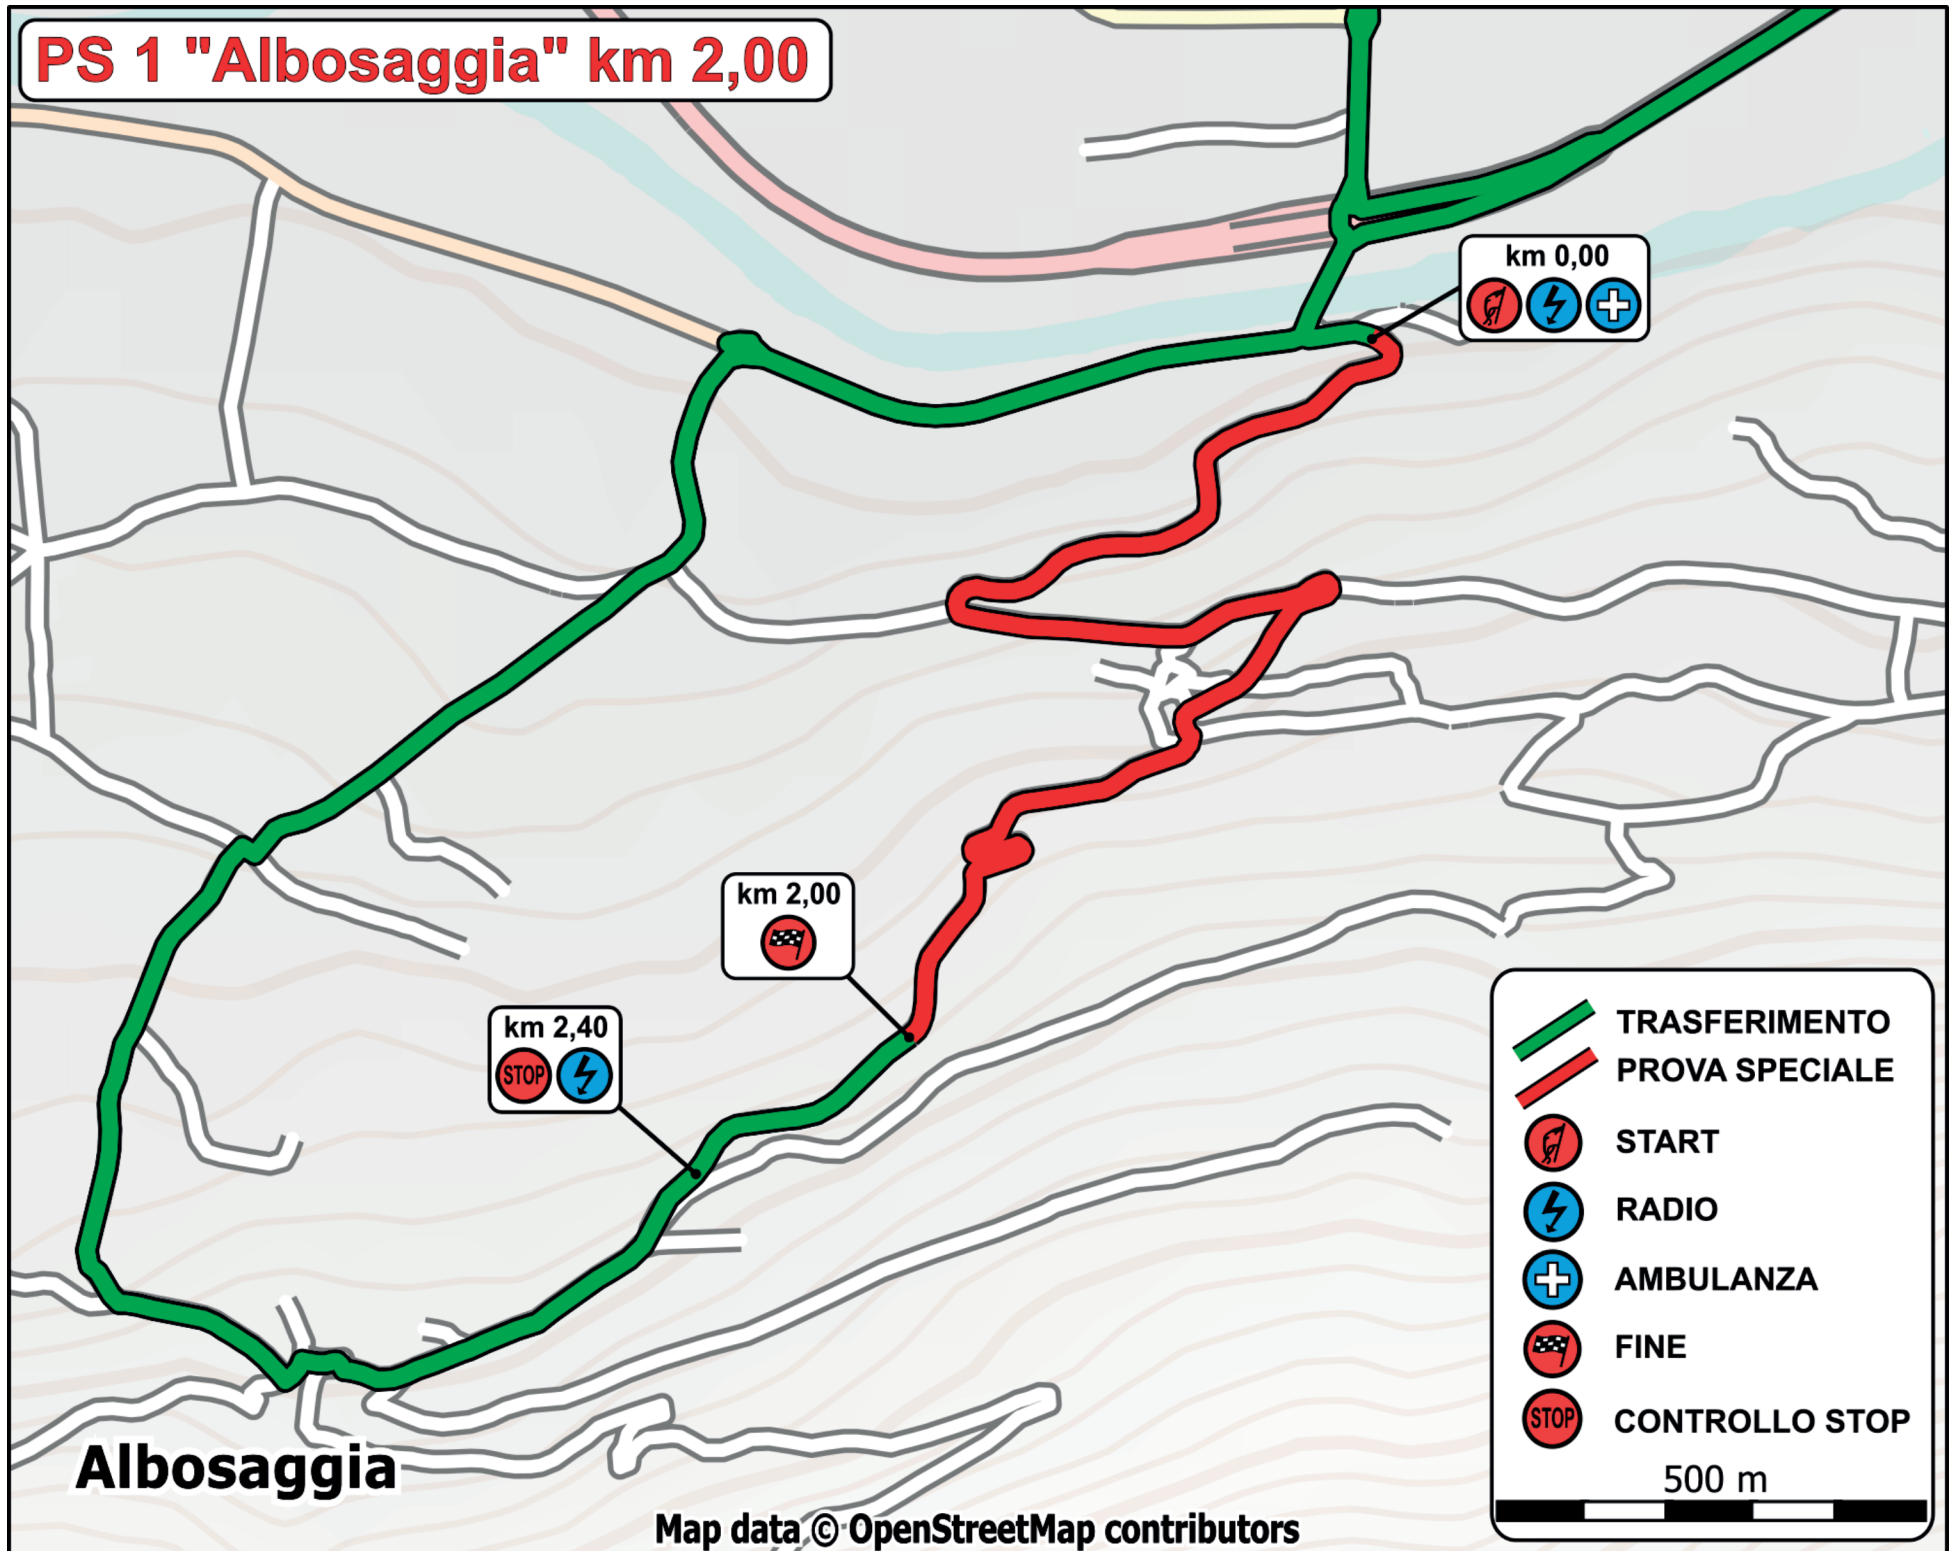

PS 1 "Albosaggia" km 2,00

km 0,00

km 2,00

km 2,40

- TRASFERIMENTO
- PROVA SPECIALE
- START
- RADIO
- AMBULANZA
- FINE
- CONTROLLO STOP

500 m

Albosaggia