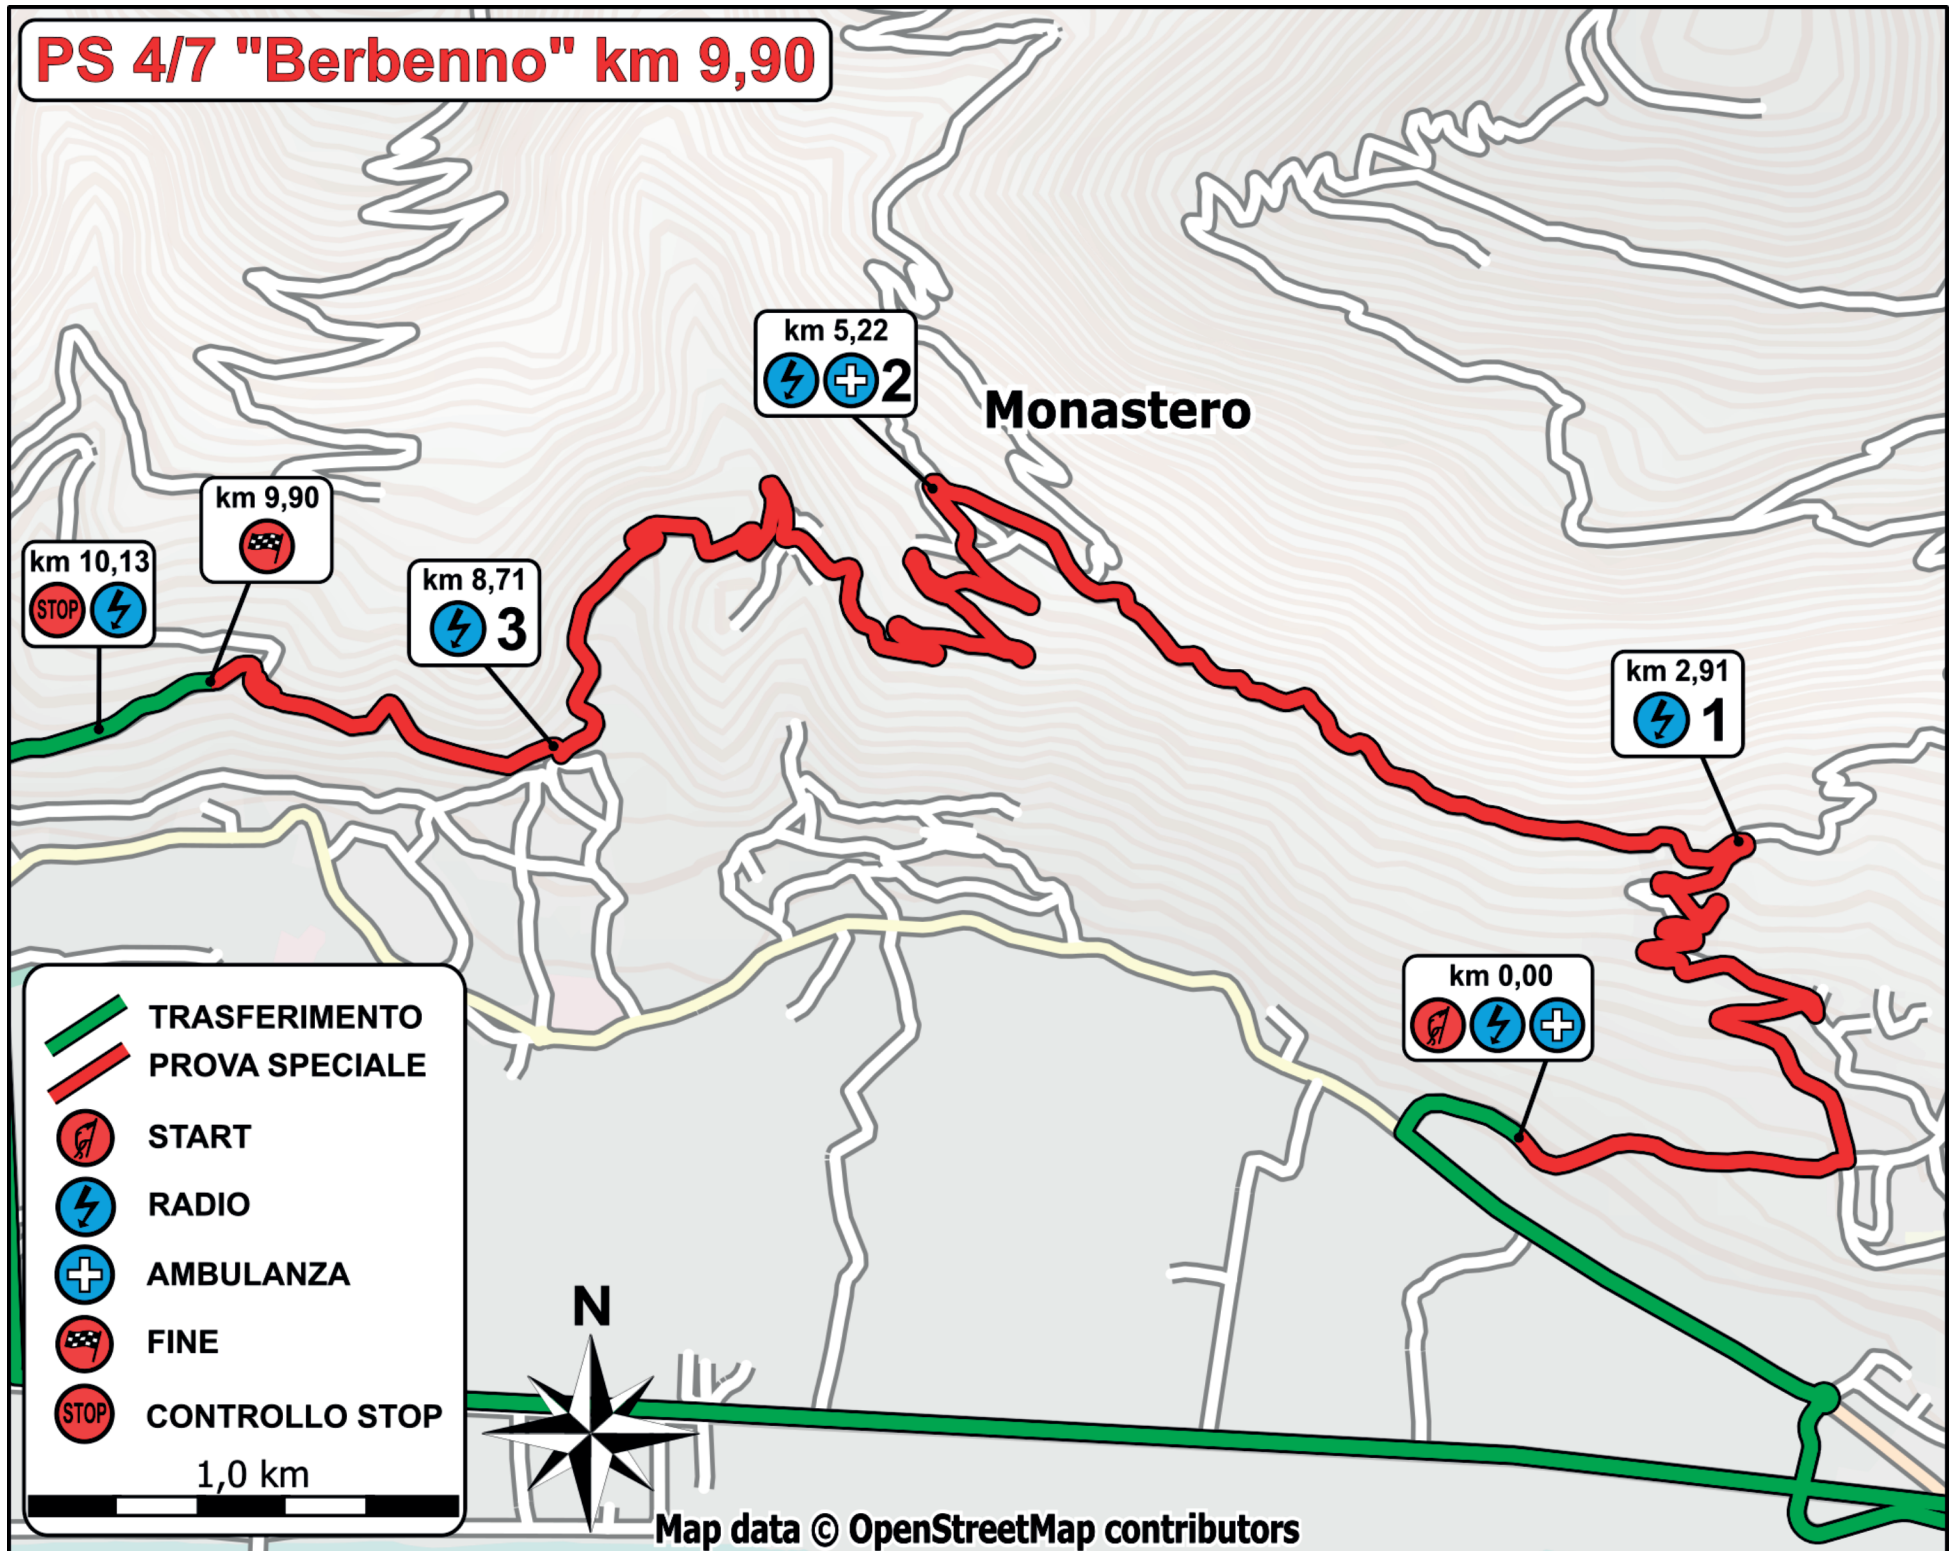

PS 4/7 "Berbenno" km 9,90

km 5,22
⚡ + 2

Monastero

km 9,90
🏁

km 10,13
STOP ⚡

km 8,71
⚡ 3

km 2,91
⚡ 1

km 0,00
🏁 ⚡ +

- TRASFERIMENTO
- PROVA SPECIALE
- START
- RADIO
- AMBULANZA
- FINE
- CONTROLLO STOP

1,0 km